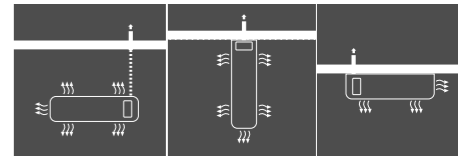

Остров: Milano и Torino **Полуостров:** Milano и Torino **Пристенная:** Milano и Torino