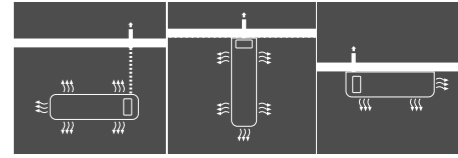

Остров: Milano и Torino   **Полуостров:** Milano и Torino   **Пристенная:** Milano и Torino